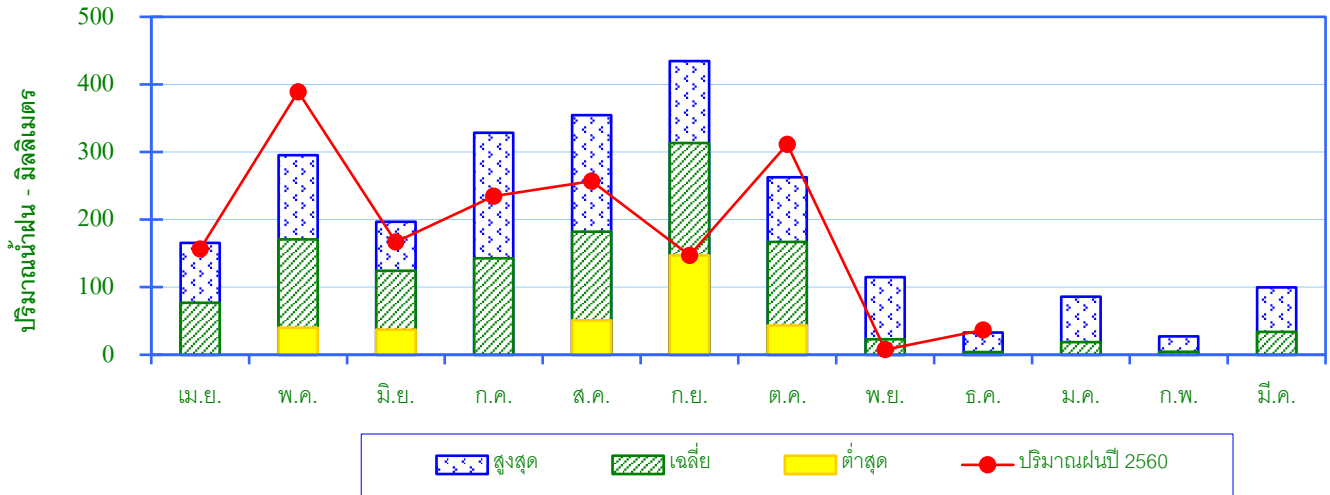

สถานีอบต.หนองจิว บ้านหนองจิว อ.วังสะพุง จ.เลย

สถิติปริมาณน้ำฝนสูงสุด - ต่ำสุดรายเดือน ปี 2550 - 2559

เดือน	เม.ย.	พ.ค.	มิ.ย.	ก.ค.	ส.ค.	ก.ย.	ต.ค.	พ.ย.	ธ.ค.	ม.ค.	ก.พ.	มี.ค.	รวม
สูงสุด	165.7	295.3	197.0	328.4	354.3	434.5	262.5	115.1	33.0	85.8	27.1	99.7	
เฉลี่ย	77.0	170.8	124.2	142.7	182.0	313.2	166.8	22.8	3.9	18.9	4.6	34.1	1,260.9
ต่ำสุด	0.0	40.0	37.3	0.0	51.0	147.0	43.5	0.0	0.0	0.0	0.0	0.0	
ปริมาณฝนปี 2560	156.5	389.3	166.8	234.8	256.9	147.3	311.4	7.6	36.6				1,707.1

สถิติปริมาณน้ำฝนสะสมรายเดือน

เดือน	เม.ย.	พ.ค.	มิ.ย.	ก.ค.	ส.ค.	ก.ย.	ต.ค.	พ.ย.	ธ.ค.	ม.ค.	ก.พ.	มี.ค.	รวม
สูงสุดปี 2554	117.0	175.8	164.8	237.1	273.8	412.8	168.0	0.0	0.0	12.4	0.0	18.9	1,580.6
สะสมสูงสุดปี ' 54	117.0	292.8	457.6	694.7	968.5	1,381.3	1,549.3	1,549.3	1,549.3	1,561.7	1,561.7	1,580.6	
เฉลี่ยปี 2550 - 2559	77.0	170.8	124.2	142.7	182.0	313.2	166.8	22.8	3.9	18.9	4.6	34.1	1,260.9
เฉลี่ยสะสมปี' 50-59	77.0	247.8	372.1	514.7	696.7	1,009.9	1,176.7	1,199.4	1,203.4	1,222.3	1,226.8	1,260.9	
ต่ำสุดปี 2555	0.0	295.3	37.3	67.8	51.0	388.4	43.5	0.0	0.0	0.0	18.2	23.4	924.9
สะสมต่ำสุดปี ' 55	0.0	295.3	332.6	400.4	451.4	839.8	883.3	883.3	883.3	883.3	901.5	924.9	
ปริมาณน้ำฝนปี 2560	156.5	389.3	166.8	234.8	256.9	147.3	311.4	7.6	36.6				1,707.1
สะสมปี 2560	156.5	545.8	712.5	947.3	1,204.2	1,351.5	1,662.9	1,670.5	1,707.1				