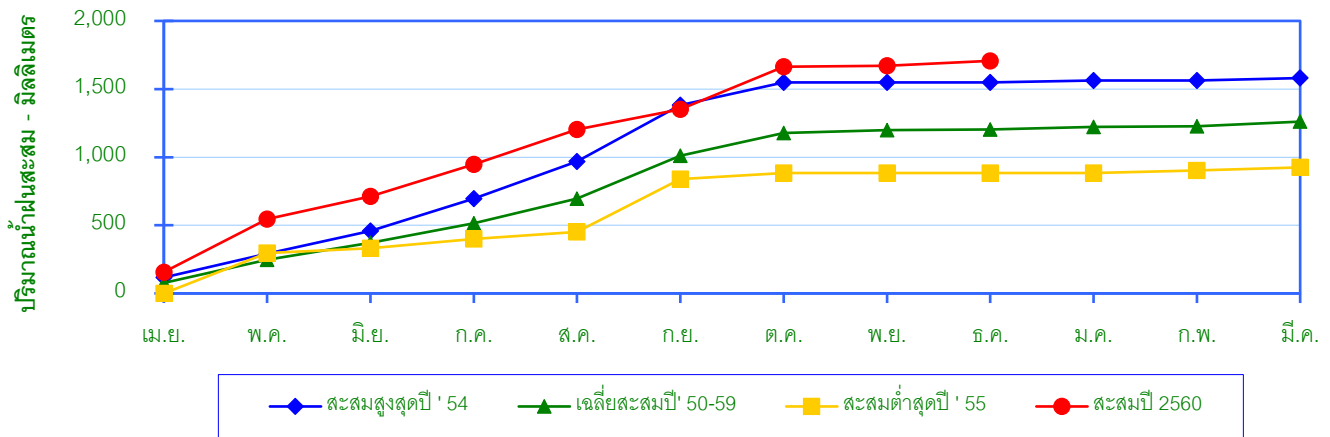

สถานีอบต.หนองจิว บ้านหนองจิว อ.วังสะพุง จ.เลย

สถิติปริมาณน้ำฝนสูงสุด - ต่ำสุดรายเดือน ปี 2550 - 2559

เดือน	เม.ย.	พ.ค.	มิ.ย.	ก.ค.	ส.ค.	ก.ย.	ต.ค.	พ.ย.	ธ.ค.	ม.ค.	ก.พ.	มี.ค.	รวม
สูงสุด	165.7	295.3	197.0	328.4	354.3	434.5	262.5	115.1	33.0	85.8	27.1	99.7	
เฉลี่ย	77.0	170.8	124.2	142.7	182.0	313.2	166.8	22.8	3.9	18.9	4.6	34.1	1,260.9
ต่ำสุด	0.0	40.0	37.3	0.0	51.0	147.0	43.5	0.0	0.0	0.0	0.0	0.0	
ปริมาณฝนปี 2560	156.5	389.3	166.8	234.8	256.9	147.3	311.4	7.6	36.6				1,707.1

สถิติปริมาณน้ำฝนสะสมรายเดือน

เดือน	เม.ย.	พ.ค.	มิ.ย.	ก.ค.	ส.ค.	ก.ย.	ต.ค.	พ.ย.	ธ.ค.	ม.ค.	ก.พ.	มี.ค.	รวม
สูงสุดปี 2554	117.0	175.8	164.8	237.1	273.8	412.8	168.0	0.0	0.0	12.4	0.0	18.9	1,580.6
สะสมสูงสุดปี ' 54	117.0	292.8	457.6	694.7	968.5	1,381.3	1,549.3	1,549.3	1,549.3	1,561.7	1,561.7	1,580.6	
เฉลี่ยปี 2550 - 2559	77.0	170.8	124.2	142.7	182.0	313.2	166.8	22.8	3.9	18.9	4.6	34.1	1,260.9
เฉลี่ยสะสมปี' 50-59	77.0	247.8	372.1	514.7	696.7	1,009.9	1,176.7	1,199.4	1,203.4	1,222.3	1,226.8	1,260.9	
ต่ำสุดปี 2555	0.0	295.3	37.3	67.8	51.0	388.4	43.5	0.0	0.0	0.0	18.2	23.4	924.9
สะสมต่ำสุดปี ' 55	0.0	295.3	332.6	400.4	451.4	839.8	883.3	883.3	883.3	883.3	901.5	924.9	
ปริมาณน้ำฝนปี 2560	156.5	389.3	166.8	234.8	256.9	147.3	311.4	7.6	36.6				1,707.1
สะสมปี 2560	156.5	545.8	712.5	947.3	1,204.2	1,351.5	1,662.9	1,670.5	1,707.1				