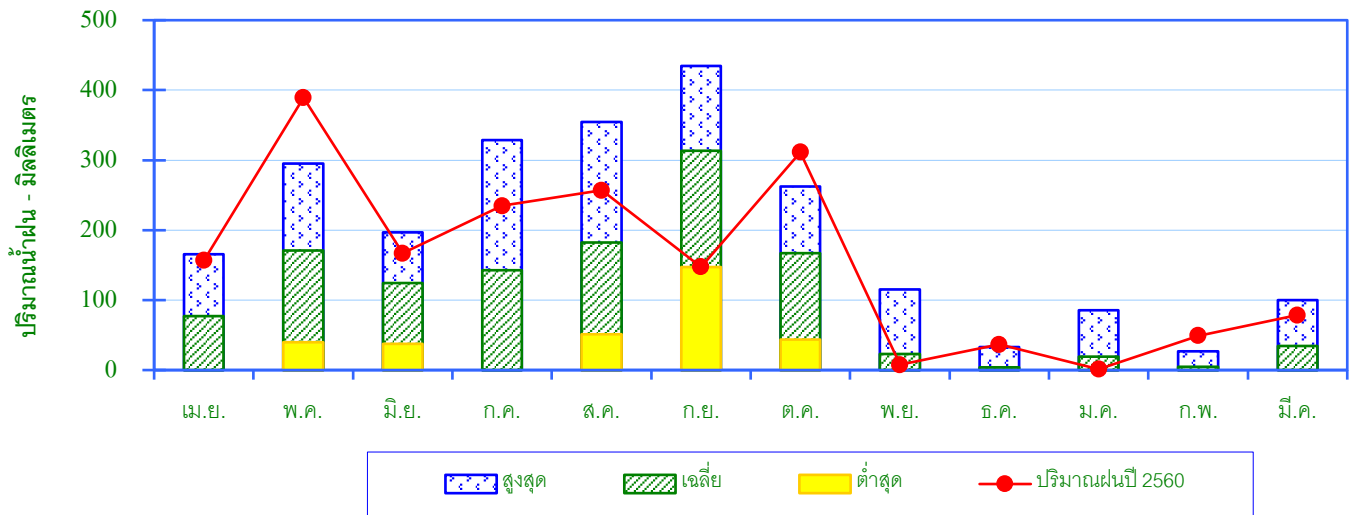

สถานีอบต.หนองจิว บ้านหนองจิว อ.วังสะพุง จ.เลย

สถิติปริมาณน้ำฝนสูงสุด - ต่ำสุดรายเดือน ปี 2550 - 2559

เดือน	เม.ย.	พ.ค.	มิ.ย.	ก.ค.	ส.ค.	ก.ย.	ต.ค.	พ.ย.	ธ.ค.	ม.ค.	ก.พ.	มี.ค.	รวม
สูงสุด	165.7	295.3	197.0	328.4	354.3	434.5	262.5	115.1	33.0	85.8	27.1	99.7	
เฉลี่ย	77.0	170.8	124.2	142.7	182.0	313.2	166.8	22.8	3.9	18.9	4.6	34.1	1,260.9
ต่ำสุด	0.0	40.0	37.3	0.0	51.0	147.0	43.5	0.0	0.0	0.0	0.0	0.0	
ปริมาณฝนปี 2560	156.5	389.3	166.8	234.8	256.9	147.3	311.4	7.6	36.6	1.2	49.1	78.5	1,835.9

สถิติปริมาณน้ำฝนสะสมรายเดือน

เดือน	เม.ย.	พ.ค.	มิ.ย.	ก.ค.	ส.ค.	ก.ย.	ต.ค.	พ.ย.	ธ.ค.	ม.ค.	ก.พ.	มี.ค.	รวม
สูงสุดปี 2554	117.0	175.8	164.8	237.1	273.8	412.8	168.0	0.0	0.0	12.4	0.0	18.9	1,580.6
สะสมสูงสุดปี ' 54	117.0	292.8	457.6	694.7	968.5	1,381.3	1,549.3	1,549.3	1,549.3	1,561.7	1,561.7	1,580.6	
เฉลี่ยปี 2550 - 2559	77.0	170.8	124.2	142.7	182.0	313.2	166.8	22.8	3.9	18.9	4.6	34.1	1,260.9
เฉลี่ยสะสมปี ' 50-59	77.0	247.8	372.1	514.7	696.7	1,009.9	1,176.7	1,199.4	1,203.4	1,222.3	1,226.8	1,260.9	
ต่ำสุดปี 2555	0.0	295.3	37.3	67.8	51.0	388.4	43.5	0.0	0.0	0.0	18.2	23.4	924.9
สะสมต่ำสุดปี ' 55	0.0	295.3	332.6	400.4	451.4	839.8	883.3	883.3	883.3	883.3	901.5	924.9	
ปริมาณน้ำฝนปี 2560	156.5	389.3	166.8	234.8	256.9	147.3	311.4	7.6	36.6	1.2	49.1	78.5	1,835.9
สะสมปี 2560	156.5	545.8	712.5	947.3	1,204.2	1,351.5	1,662.9	1,670.5	1,707.1	1,708.3	1,757.4	1,835.9	