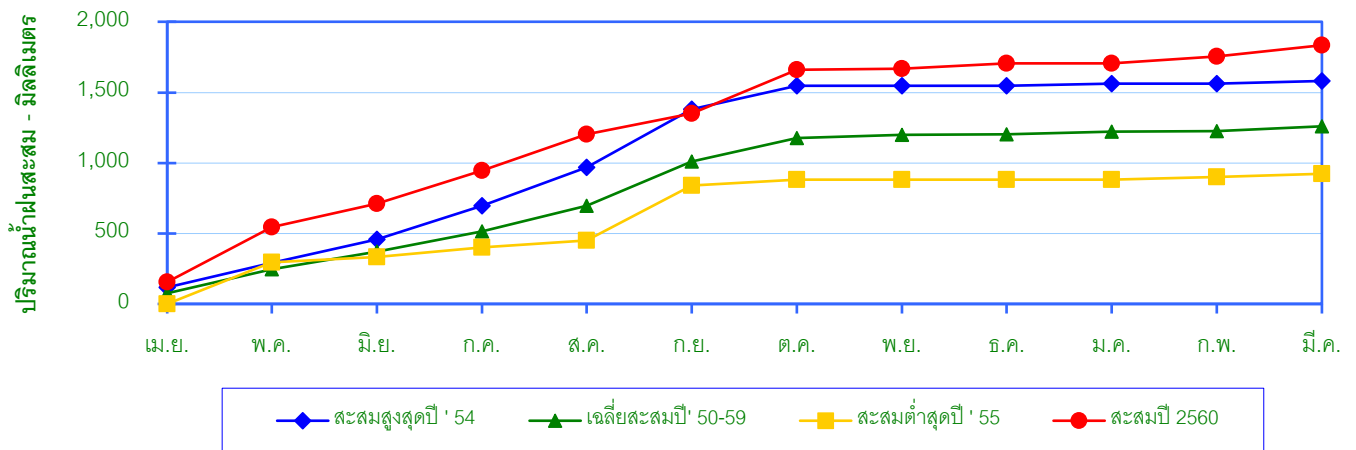

สถานีอบต.หนองจิว บ้านหนองจิว อ.วังสะพุง จ.เลย

สถิติปริมาณน้ำฝนสูงสุด - ต่ำสุดรายเดือน ปี 2550 - 2559

เดือน	เม.ย.	พ.ค.	มิ.ย.	ก.ค.	ส.ค.	ก.ย.	ต.ค.	พ.ย.	ธ.ค.	ม.ค.	ก.พ.	มี.ค.	รวม
สูงสุด	165.7	295.3	197.0	328.4	354.3	434.5	262.5	115.1	33.0	85.8	27.1	99.7	
เฉลี่ย	77.0	170.8	124.2	142.7	182.0	313.2	166.8	22.8	3.9	18.9	4.6	34.1	1,260.9
ต่ำสุด	0.0	40.0	37.3	0.0	51.0	147.0	43.5	0.0	0.0	0.0	0.0	0.0	
ปริมาณฝนปี 2560	156.5	389.3	166.8	234.8	256.9	147.3	311.4	7.6	36.6	1.2	49.1	78.5	1,835.9

สถิติปริมาณน้ำฝนสะสมรายเดือน

เดือน	เม.ย.	พ.ค.	มิ.ย.	ก.ค.	ส.ค.	ก.ย.	ต.ค.	พ.ย.	ธ.ค.	ม.ค.	ก.พ.	มี.ค.	รวม
สูงสุดปี 2554	117.0	175.8	164.8	237.1	273.8	412.8	168.0	0.0	0.0	12.4	0.0	18.9	1,580.6
สะสมสูงสุดปี ' 54	117.0	292.8	457.6	694.7	968.5	1,381.3	1,549.3	1,549.3	1,549.3	1,561.7	1,561.7	1,580.6	
เฉลี่ยปี 2550 - 2559	77.0	170.8	124.2	142.7	182.0	313.2	166.8	22.8	3.9	18.9	4.6	34.1	1,260.9
เฉลี่ยสะสมปี ' 50-59	77.0	247.8	372.1	514.7	696.7	1,009.9	1,176.7	1,199.4	1,203.4	1,222.3	1,226.8	1,260.9	
ต่ำสุดปี 2555	0.0	295.3	37.3	67.8	51.0	388.4	43.5	0.0	0.0	0.0	18.2	23.4	924.9
สะสมต่ำสุดปี ' 55	0.0	295.3	332.6	400.4	451.4	839.8	883.3	883.3	883.3	883.3	901.5	924.9	
ปริมาณน้ำฝนปี 2560	156.5	389.3	166.8	234.8	256.9	147.3	311.4	7.6	36.6	1.2	49.1	78.5	1,835.9
สะสมปี 2560	156.5	545.8	712.5	947.3	1,204.2	1,351.5	1,662.9	1,670.5	1,707.1	1,708.3	1,757.4	1,835.9	